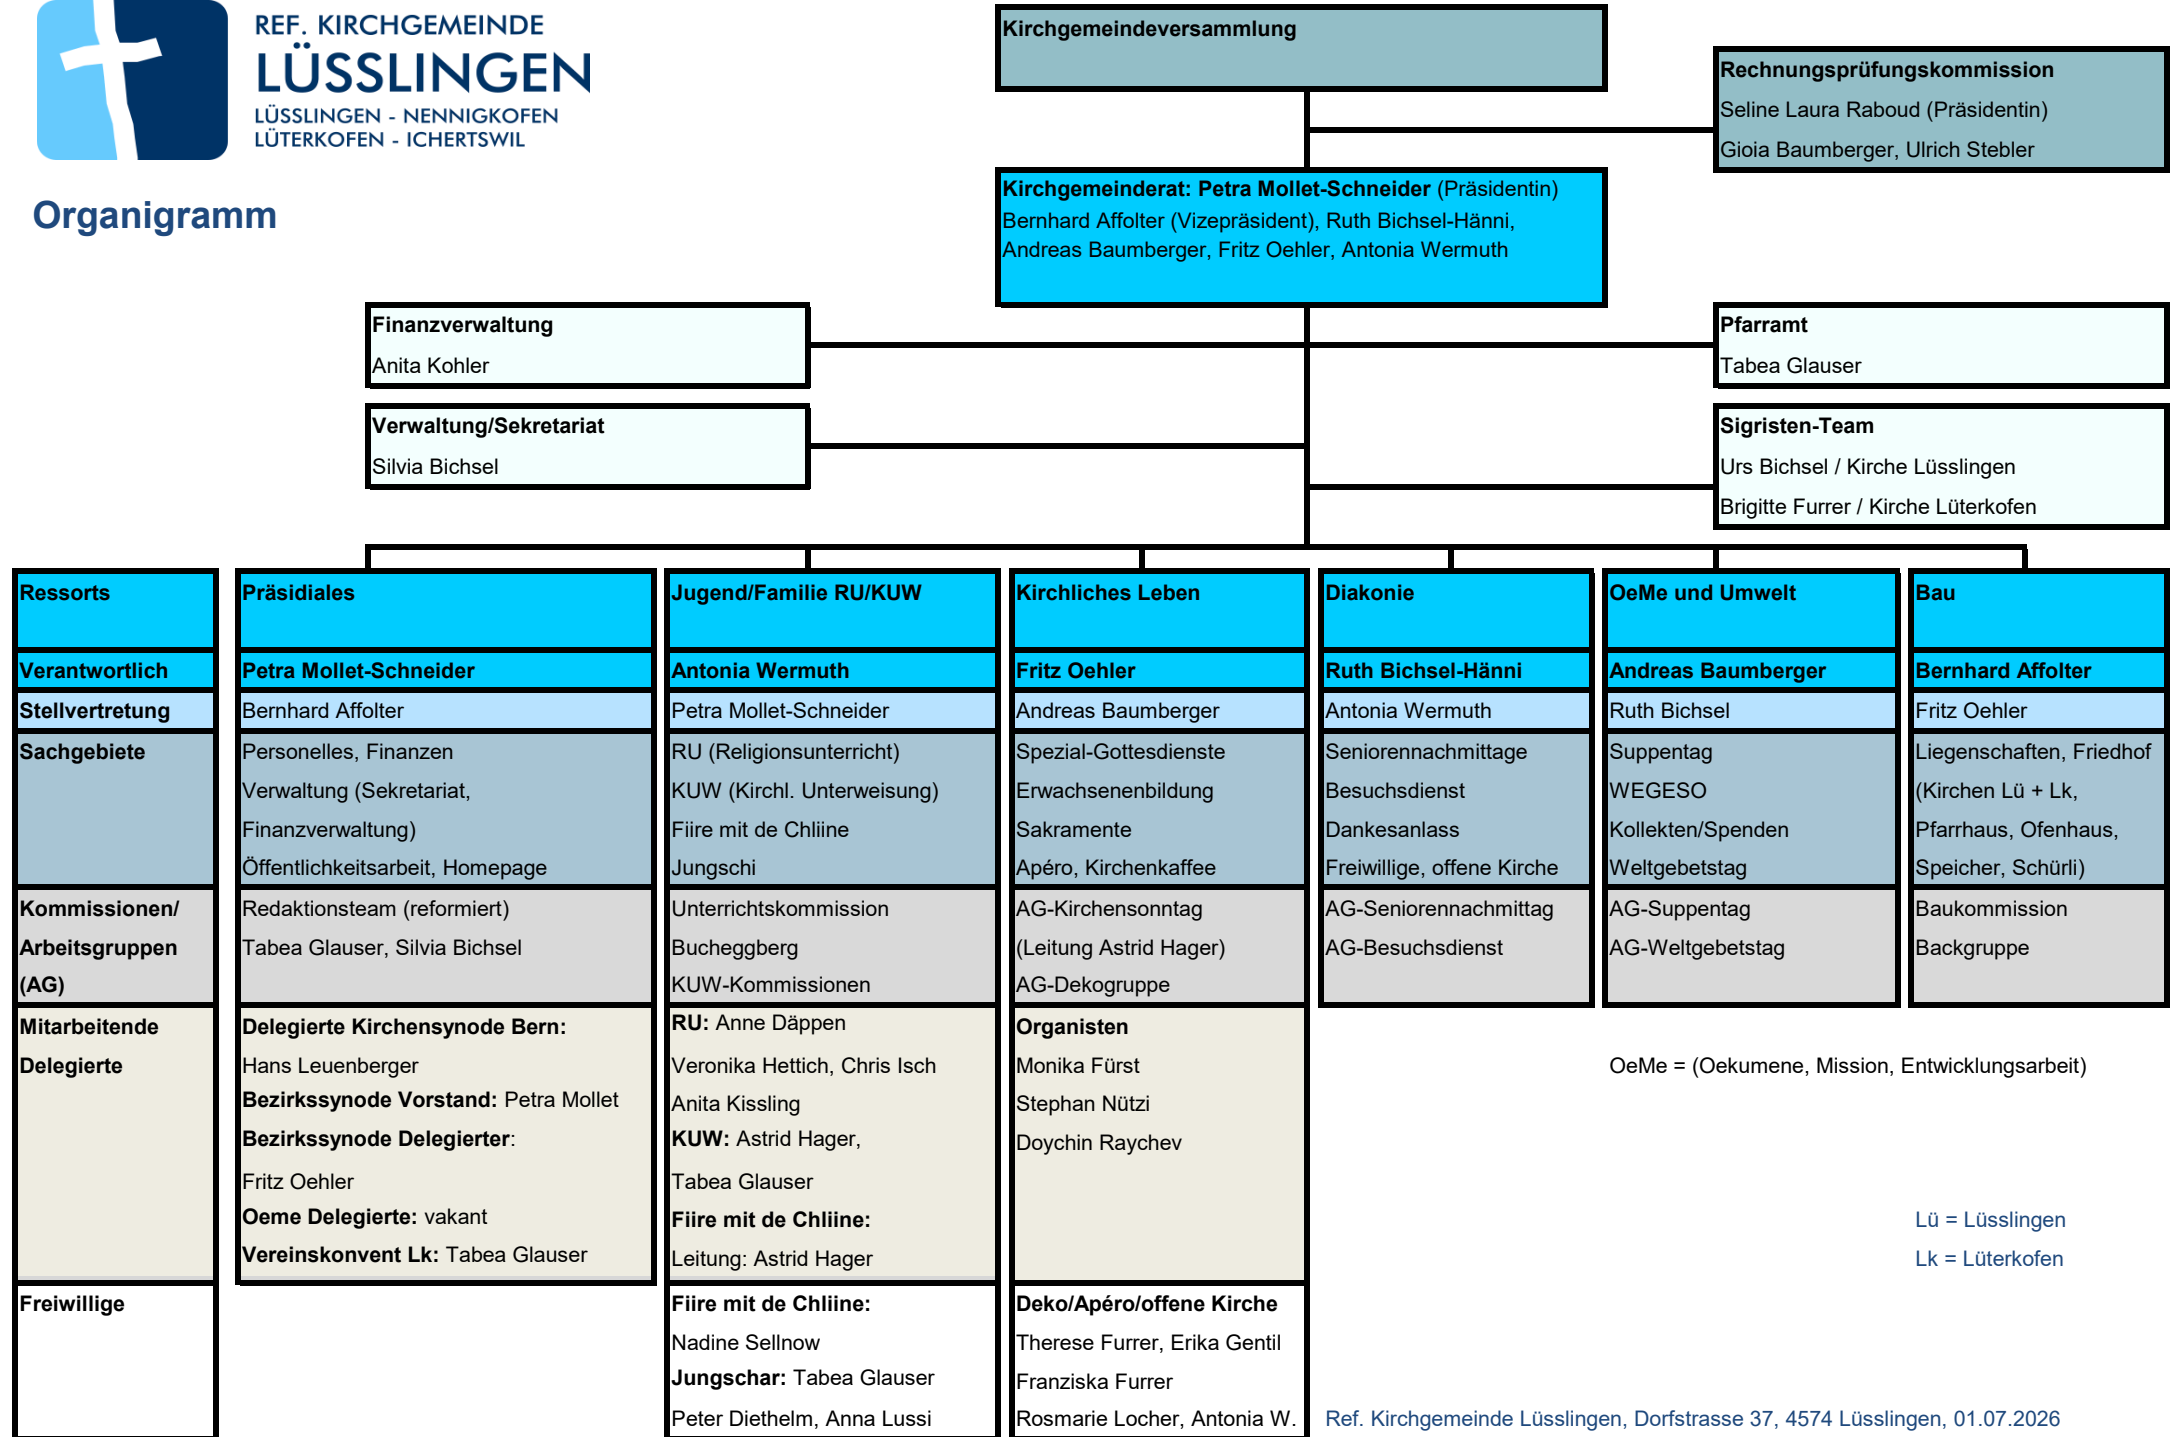

## Organigramm

OeMe = (Oekumene, Mission, Entwicklungsarbeit)

Lü = Lüsslingen  
Lk = Lüterkofen